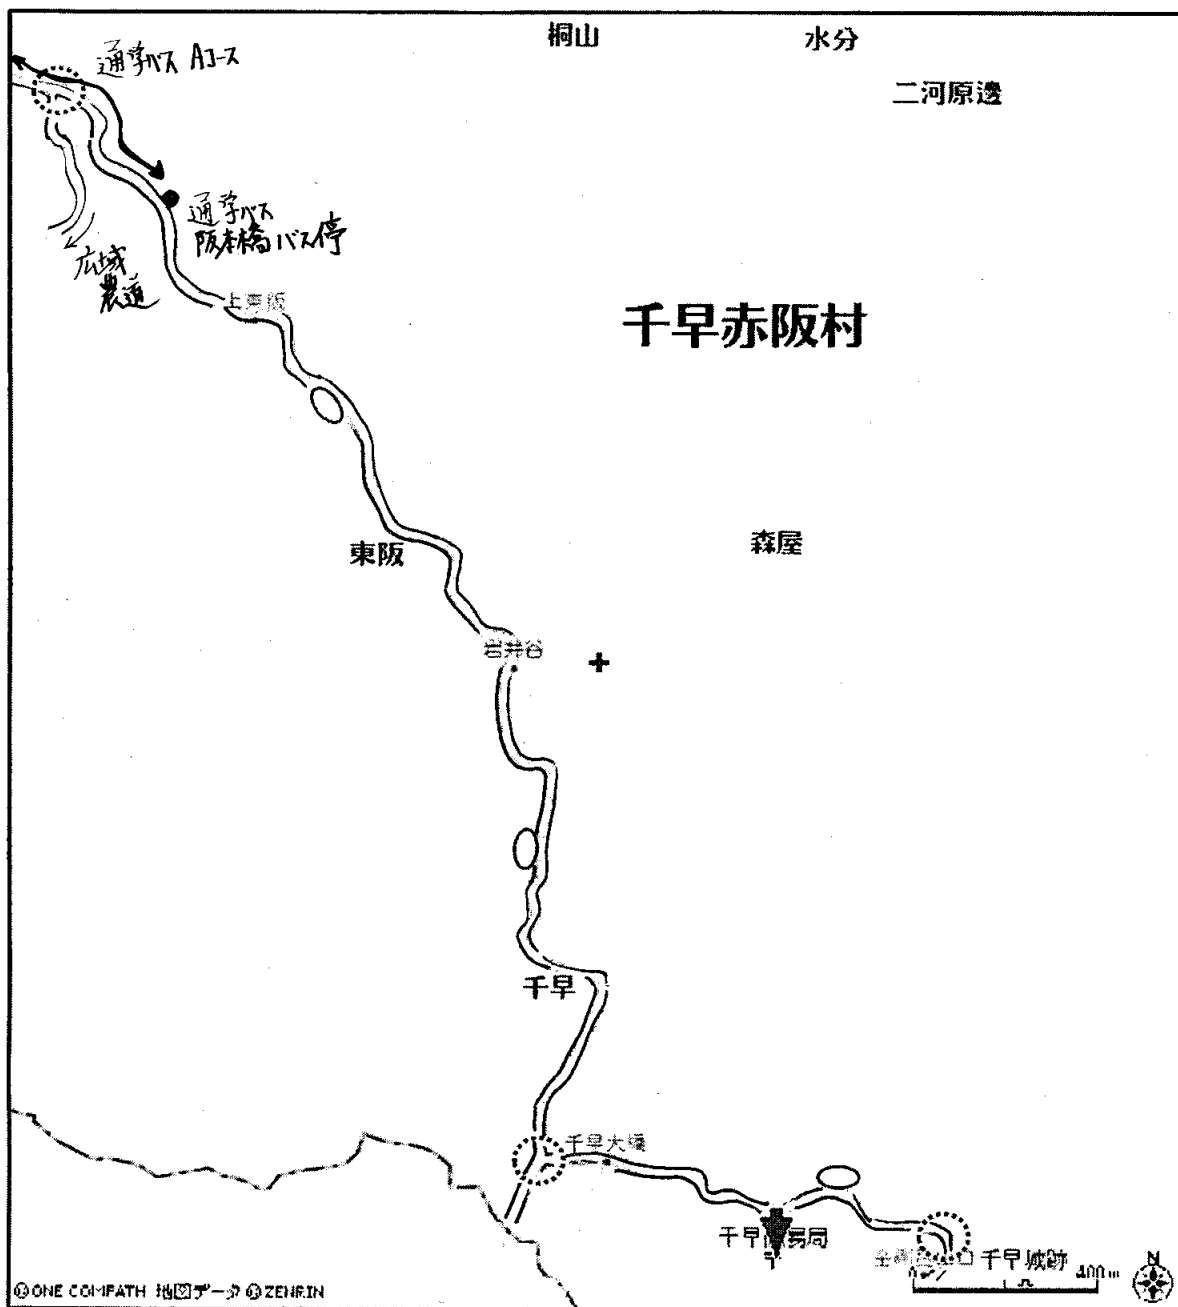

富田林五条線規制区間位置図

凡 例

- : 要対策箇所
- ⊙ : 通行規制箇所 (グリーンロード合流部、登山口バス停付近)
(河内長野千早城跡線未規制時: 合流部)